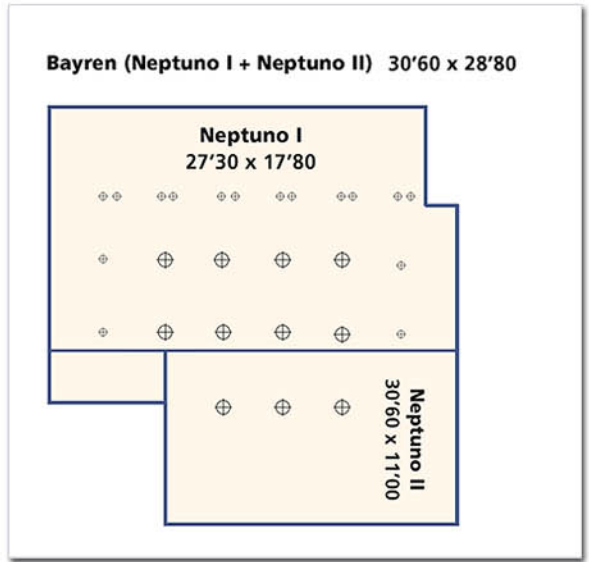

- Mondúber 674 m²
- Mondúber I 257 m²
- Mondúber II 103 m²
- Mondúber III 157 m²
- Mondúber IV 157 m²

SALONES	AREA m ²	ALTURA	ESCUELA	TEATRO	BANQUETE	COCTEL
Mondúber	674	3'4	550 pax	1100 pax	400 pax	400 pax
Mondúber I	257	3'4	195 pax	395 pax	120 pax	120 pax
Mondúber II	103	3'4	60 pax	125 pax	50 pax	50 pax
Mondúber III	157	3'4	115 pax	230 pax	100 pax	100 pax
Mondúber IV	157	3'4	100 pax	215 pax	100 pax	100 pax

Mondúber I 21'55 x 11'95	Mondúber II 8'80 x 11'95	Mondúber III 13'25 x 11'95	Mondúber IV 14'50 x 11'95
------------------------------------	------------------------------------	--------------------------------------	-------------------------------------

Superficie : 870 m²
Altura : 3'0 mts
Capacidad : Banquete : 700 personas
Cóctel : 700 personas

Configuraciones posibles :
(Consultar capacidades en recuadro)

- Bayren
- Neptuno I
- Neptuno II

SALONES	AREA m ²	ALTURA m	BANQUETE	COCTEL
Bayren	870	3'0	700 pax	700 pax
Neptuno I	303	3'0	120 pax	120 pax
Neptuno II	567	3'0	225 pax	225 pax